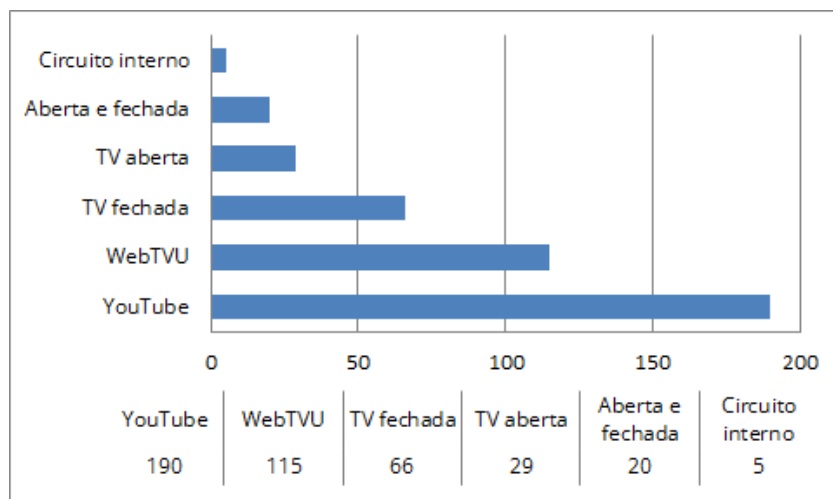

Meios de transmissão

O levantamento revela que a totalidade das TVs Universitárias se encontra na web – site e/ou mídias sociais digitais –, sendo que 115 (60,5%) atuam apenas na internet, como WebTVUs. Do total de TVUs (190), 66 transmitem por meio da TV a Cabo/assinatura, 29 veiculam pela TV aberta e cinco emissoras universitárias exibem também via circuito interno. Vale frisar que 20 TVUs transmitem tanto pela TV fechada quanto pela TV aberta. O isolamento de grande parte das emissoras na TV paga restringe o alcance à sociedade, o que reforça a importância das mídias sociais digitais como ferramentas multiplicadoras do alcance dos conteúdos produzidos.

Meios de transmissão das TVUs

No Cabo, as TVUs operam dividindo espaço ou ocupam sozinhas o canal universitário, nesse caso arcando com todos os custos operacionais. Interessante perceber a existência de TVUs operando também em circuito interno, como estratégia para promover a emissora junto ao público interno da IES.