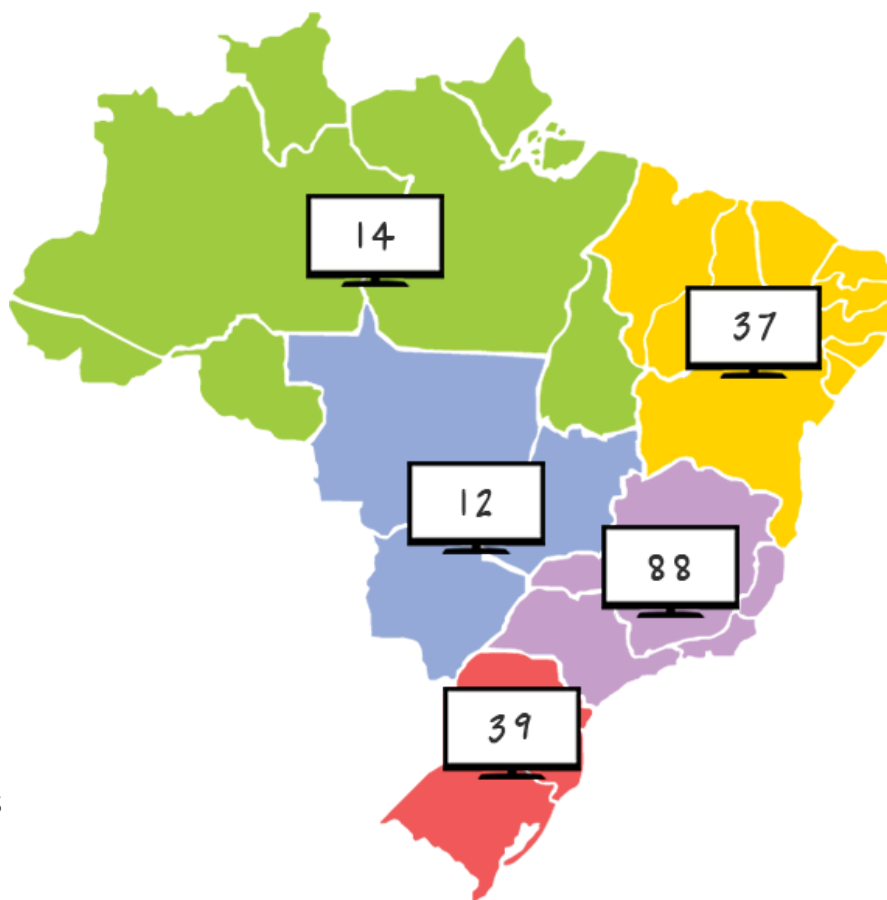

RESULTADOS

Os dados do Mapa 4.0 serão apresentados em duas partes: resultados gerais de cinco das principais categorias de análise da pesquisa sobre as 190 TVUs, a partir de levantamento na internet (plataforma e-MEC, sites e mídias sociais digitais das emissoras universitárias) e resultados do questionário, com os dados fornecidos pelos gestores das TVUs.

RESULTADOS GERAIS

Localização geográfica

Das 190 TVs Universitárias localizadas, 88 são da região Sudeste (46,3%), 39 da região Sul (20,5%), 37 da região Nordeste (19,4%), 14 da região Norte (7,3%) e 12 da região Centro-Oeste (6,3%). Percebe-se, portanto, que as emissoras universitárias se concentram nas regiões Sudeste e Sul (67%), as quais possuem maior quantidade de IES.

O total de TVUs representa um aumento de 26% em relação ao mapeamento anterior, quando foram registradas 151 emissoras universitárias.

TVUs por localização geográfica