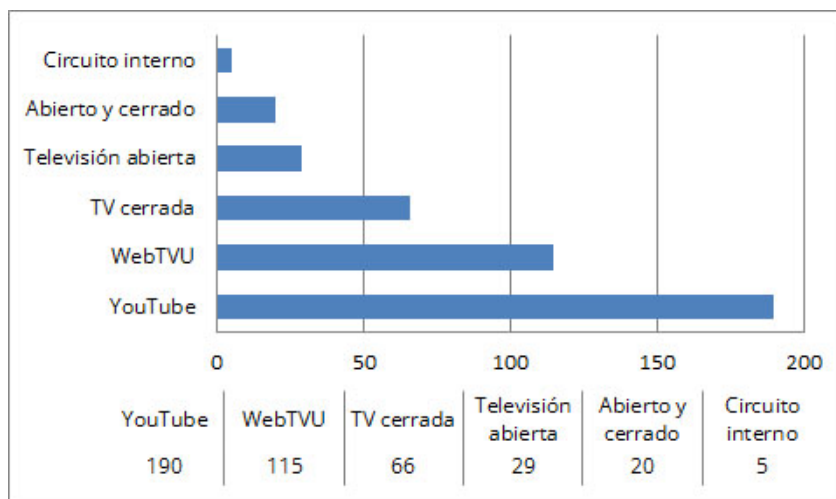

Medios de transmisión

La encuesta revela que todas las televisiones universitarias están en la red - sitio web y/o medios sociales digitales- y que 115 (60,5%) funcionan sólo en Internet, como WebTVUs. Del total de TVUs (190), 66 emiten a través de la televisión por cable/suscripción, 29 emiten a través de la televisión en abierto y cinco televisiones universitarias emiten también por circuito interno. Cabe destacar que 20 TVUs emiten tanto por cable como por televisión. El aislamiento de la mayoría de las televisiones de pago restringe el alcance a la sociedad, lo que refuerza la importancia de los medios sociales digitales como herramientas para multiplicar el alcance de los contenidos producidos.

Medios de transmisión de las TVUs

En Cabo, las TVUs operan compartiendo espacio u ocupando el canal universitario en solitario, asumiendo en este caso todos los costes operativos. Es interesante destacar la existencia de TVUs que también operan en circuito interno, como estrategia de promoción de la emisora entre la audiencia interna de la IES.