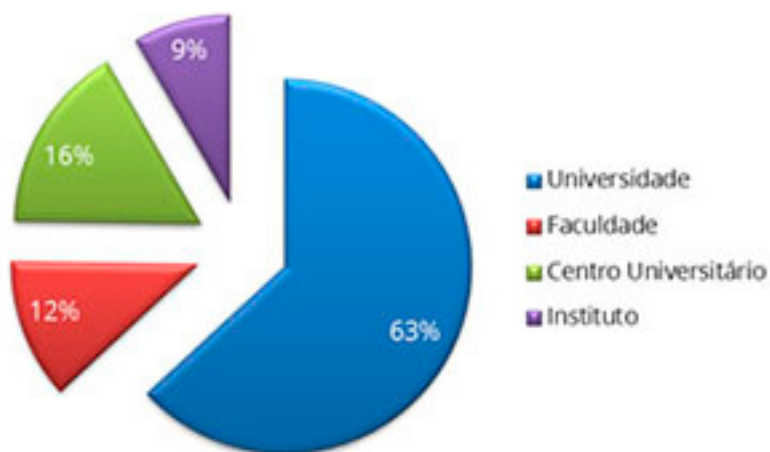

Organização das IES com TVUs