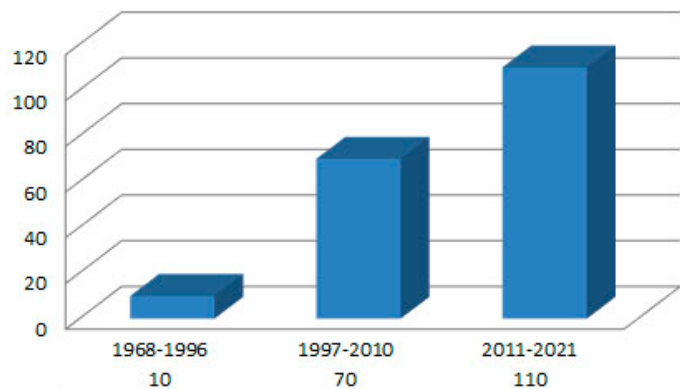

## Año de inauguración

A partir de 2011 se produjo un gran aumento de las televisiones universitarias del país que emiten producciones audiovisuales sólo a través de Internet: 110. En este caso, se registró el año de creación del canal de YouTube. Cabe destacar que la TVU brasileña más antigua es la TV Universitária de Pernambuco - TVU Recife, inaugurada el 22 de noviembre de 1968.