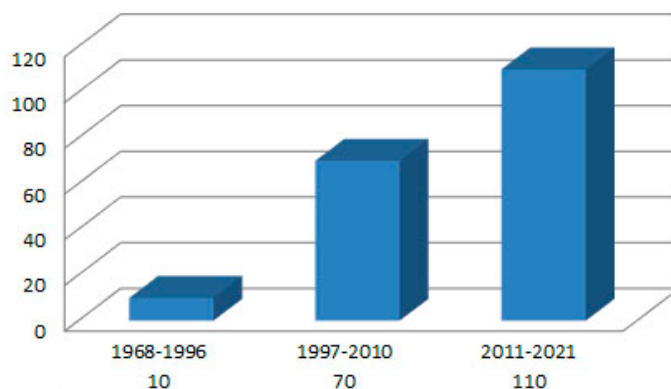

## Ano de inauguração

A partir de 2011 houve um grande aumento de TVs Universitárias no país veiculando produções audiovisuais apenas pela internet: 110. Nesse caso, registrou-se o ano de criação do canal no YouTube. Vale destacar que a TVU brasileira mais antiga é a TV Universitária de Pernambuco – TVU Recife, inaugurada no dia 22 de novembro de 1968.