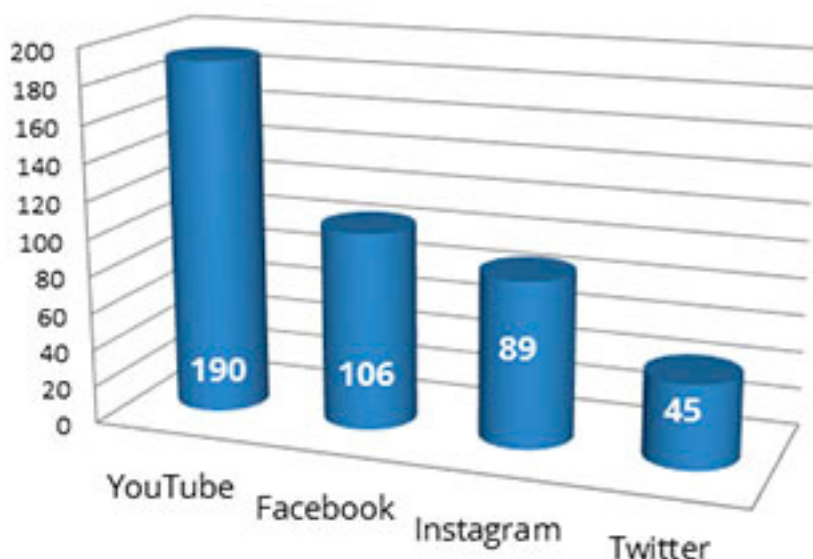

Medios sociales digitales utilizados por las TVUs

Medios sociales digitales

Las televisiones universitarias brasileñas han invertido en el uso de los nuevos medios de comunicación para cumplir su misión institucional y acercarse al público. Se localizaron 190 canales de YouTube (100% de las TVU), 107 páginas de Facebook (56%), 89 de Instagram (47%) y 45 perfiles de Twitter (24%). Además, la encuesta identificó que, del total de TVUs, 109 (57%) tienen su propia página web. Las emisoras universitarias utilizan estas plataformas online principalmente para colgar los vídeos producidos y los anuncios, así como para las emisiones en directo.