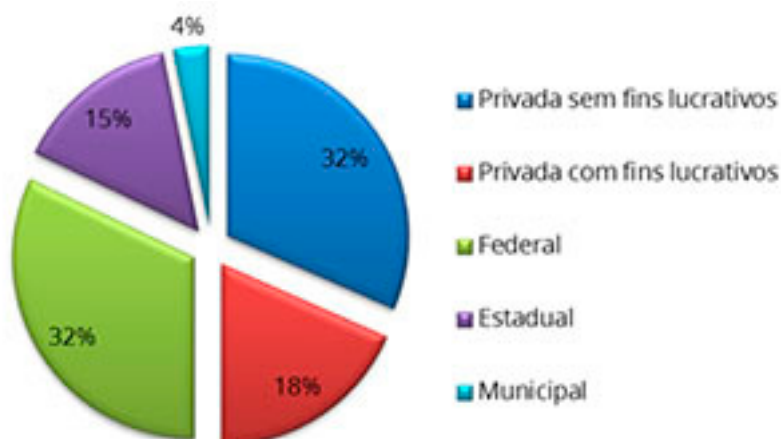

Categoria das IES com TVUs