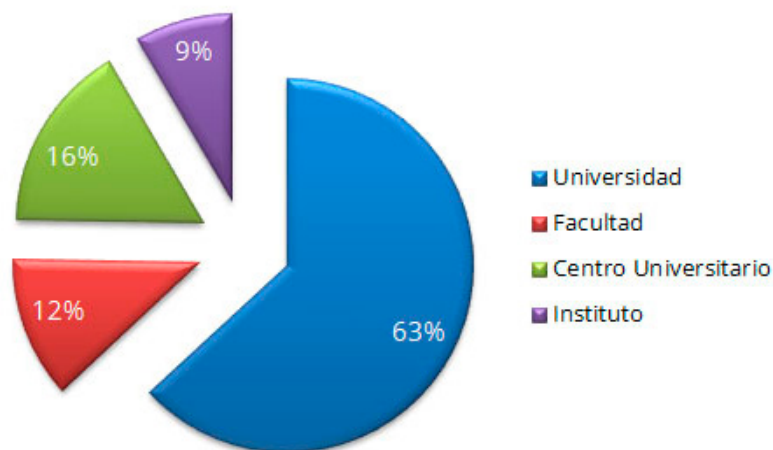

Estructura institucional

Organización de las IES con TVU