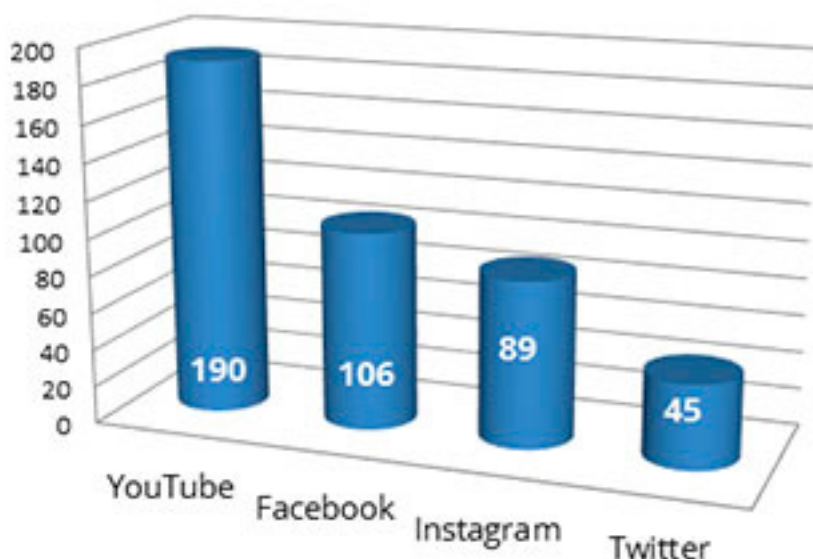

Mídias sociais digitais

Mídias sociais digitais utilizadas pelas TVUs

As TVs Universitárias brasileiras têm investido no uso das novas mídias para cumprir a sua missão institucional e se aproximar do público. Foram localizados 190 canais no YouTube (100% das TVUs), 107 páginas do Facebook (56%), 89 do Instagram (47%) e 45 perfis no Twitter (24%). Além disso, o levantamento identificou que, do total de TVUs, 109 (57%) possuem site próprio. As emissoras universitárias utilizam essas plataformas *online* principalmente para postagem dos vídeos produzidos e divulgações, bem como para transmissões ao vivo.