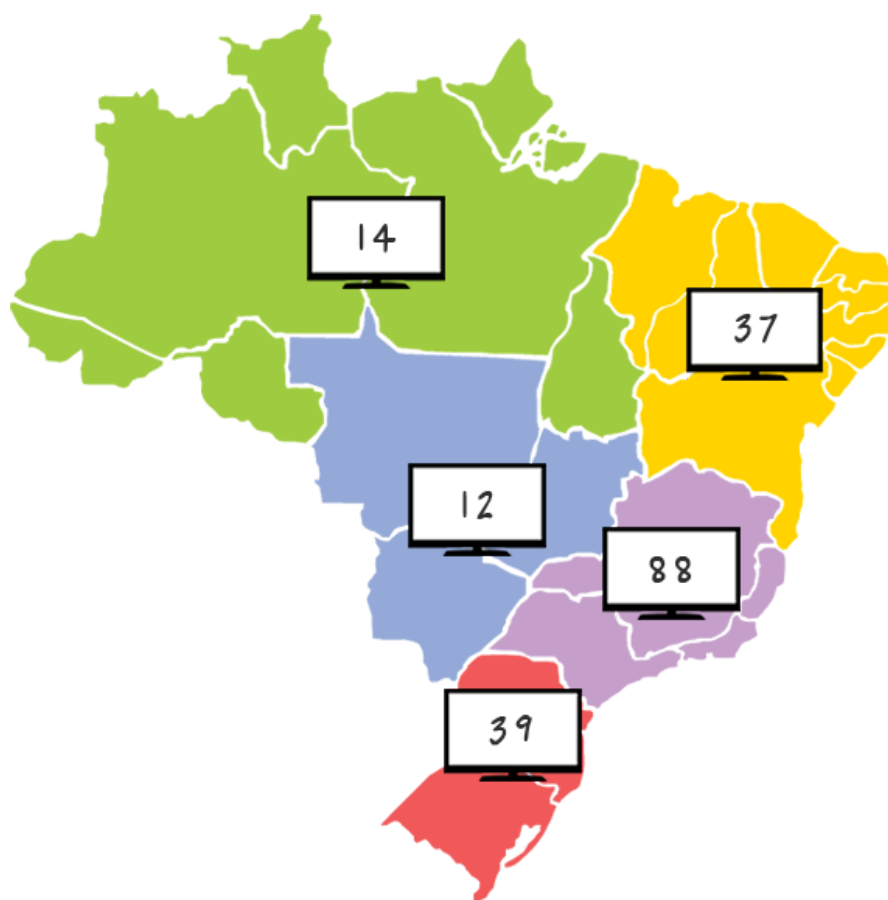

RESULTADOS

Los datos del Mapa 4.0 se presentarán en dos partes: los resultados generales de cinco de las principales categorías de análisis de la investigación sobre las 190 UTV, basados en la encuesta por Internet (plataforma e-MEC, sitios web y medios sociales digitales de las emisoras universitarias) y los resultados del cuestionario, con los datos proporcionados por los gestores de las TVUs.

RESULTADOS GENERALES

Ubicación geográfica

De las 190 televisiones universitarias localizadas, 88 son de la región sureste (46,3%), 39 de la región sur (20,5%), 37 de la región noreste (19,4%), 14 de la región norte (7,3%) y 12 de la región centro-oeste (6,3%). Se observa, por tanto, que las emisoras universitarias se concentran en las regiones del sureste y del sur (67%), que son las que cuentan con mayor número de IES.

El total de TVUs representa un aumento del 26% en relación con el mapeo anterior, cuando se registraron 151 emisoras universitarias.

TVUs por ubicación geográfica