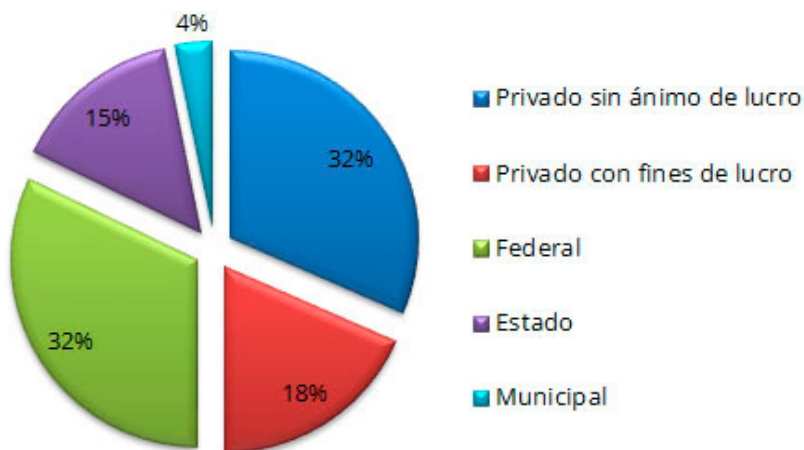

Categoría de las IES con TVUs

La mayoría de las televisiones universitarias están vinculadas a universidades: 120 (63%). Sin embargo, en relación con el mapa anterior, hubo un aumento significativo de los centros universitarios (31; 16%), las facultades (23; 12%) y los institutos (16; 9%) con UTV: del 25% al 37%. Si antes las universidades podían permitirse los altos costes de una televisión, ahora las instituciones más pequeñas también pueden hacer televisión, utilizando los recursos de Internet. En relación con las categorías de IES, existe un equilibrio entre las televisiones universitarias vinculadas a IES del sector educativo público (95) -federal (61), estatal (28) y municipal (6)- y las instituciones del sector privado (95), sin ánimo de lucro (60) y con ánimo de lucro (35).