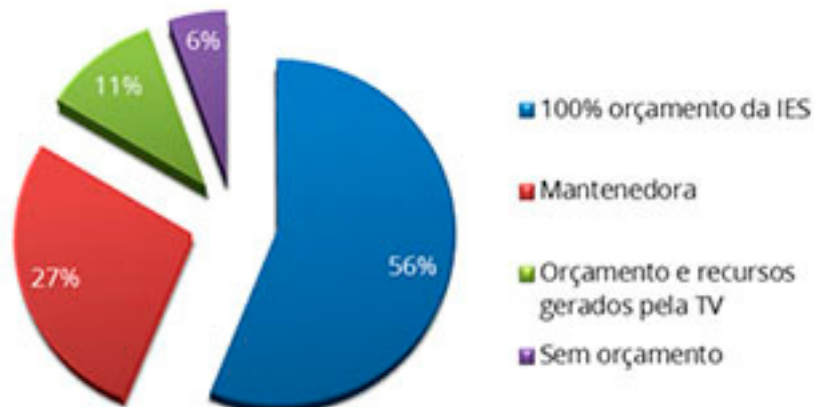

RESULTADOS DO QUESTIONÁRIO

Fontes de financiamento

As respostas das 74 TVUs ao questionário *online* apontam que a maioria depende exclusivamente dos recursos da IES e/ou de suas mantenedoras (83%). Mesmo quando a emissora consegue gerar recursos próprios, a maior parte do financiamento advém do orçamento da instituição. Assim, os dados reforçam que a captação de recursos externos não é ainda uma prática disseminada entre as TVs Universitárias brasileiras, em especial aquelas ligadas a IES públicas. Chama atenção o fato de quatro emissoras declararem não possuir orçamento; nesse caso, operam graças aos recursos gratuitos das mídias sociais. Além disso, apenas uma emissora universitária declarou ser autossustentável.

Formas de financiamento das TVUs

Entretanto, pelo menos seis emissoras ligadas a universidades privadas possuem orçamento expressivo. Essas TVUs contam com mantenedora, que auxilia na captação de recursos financeiros. Isso demonstra que nem todas as TVs Universitárias sofrem com falta de investimento e reforça a importância de se buscar apoio institucional, bem como parcerias com o setor privado.

Equipes de trabalho

Das 74 TVUs, 23 (31%) dispõem de equipe mista para a produção de conteúdo, formada por docentes, funcionários e estudantes; 19 (26%) contam com funcionários e estudantes estagiários; 11 (15%) com terceirizados; 7 (10%) com docentes e estagiários; 4 (5%) com funcionários fixos; 4 (5%) com funcionários fixos e terceirizados; 2 (3%) com docentes, estudantes e comunidade acadêmica; 2 (3%) com funcionários, estudantes e comunidade; 1 (1%) com funcionários e estudantes voluntários e 1 (1%) com profissionais de TV e pesquisadores.